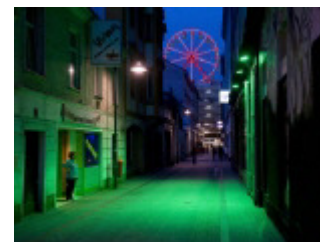

Jens Sundheim	2002	500 x 500	Digitaler C-Print	Summerlin - a community for the 21st century	
---------------	------	-----------	-------------------	--	--

Jens Sundheim		500 x 500	Digitaler C-Print	aus der Serie "Reflecting City"	
---------------	--	-----------	-------------------	---------------------------------	--