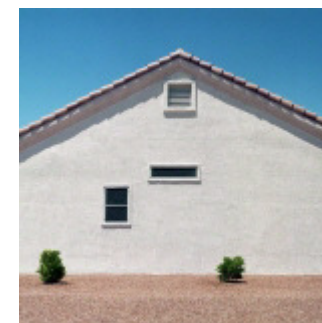

Jens Sundheim	2002	500 x 500	Digitaler C-Print	Summerlin - a community for the 21st century