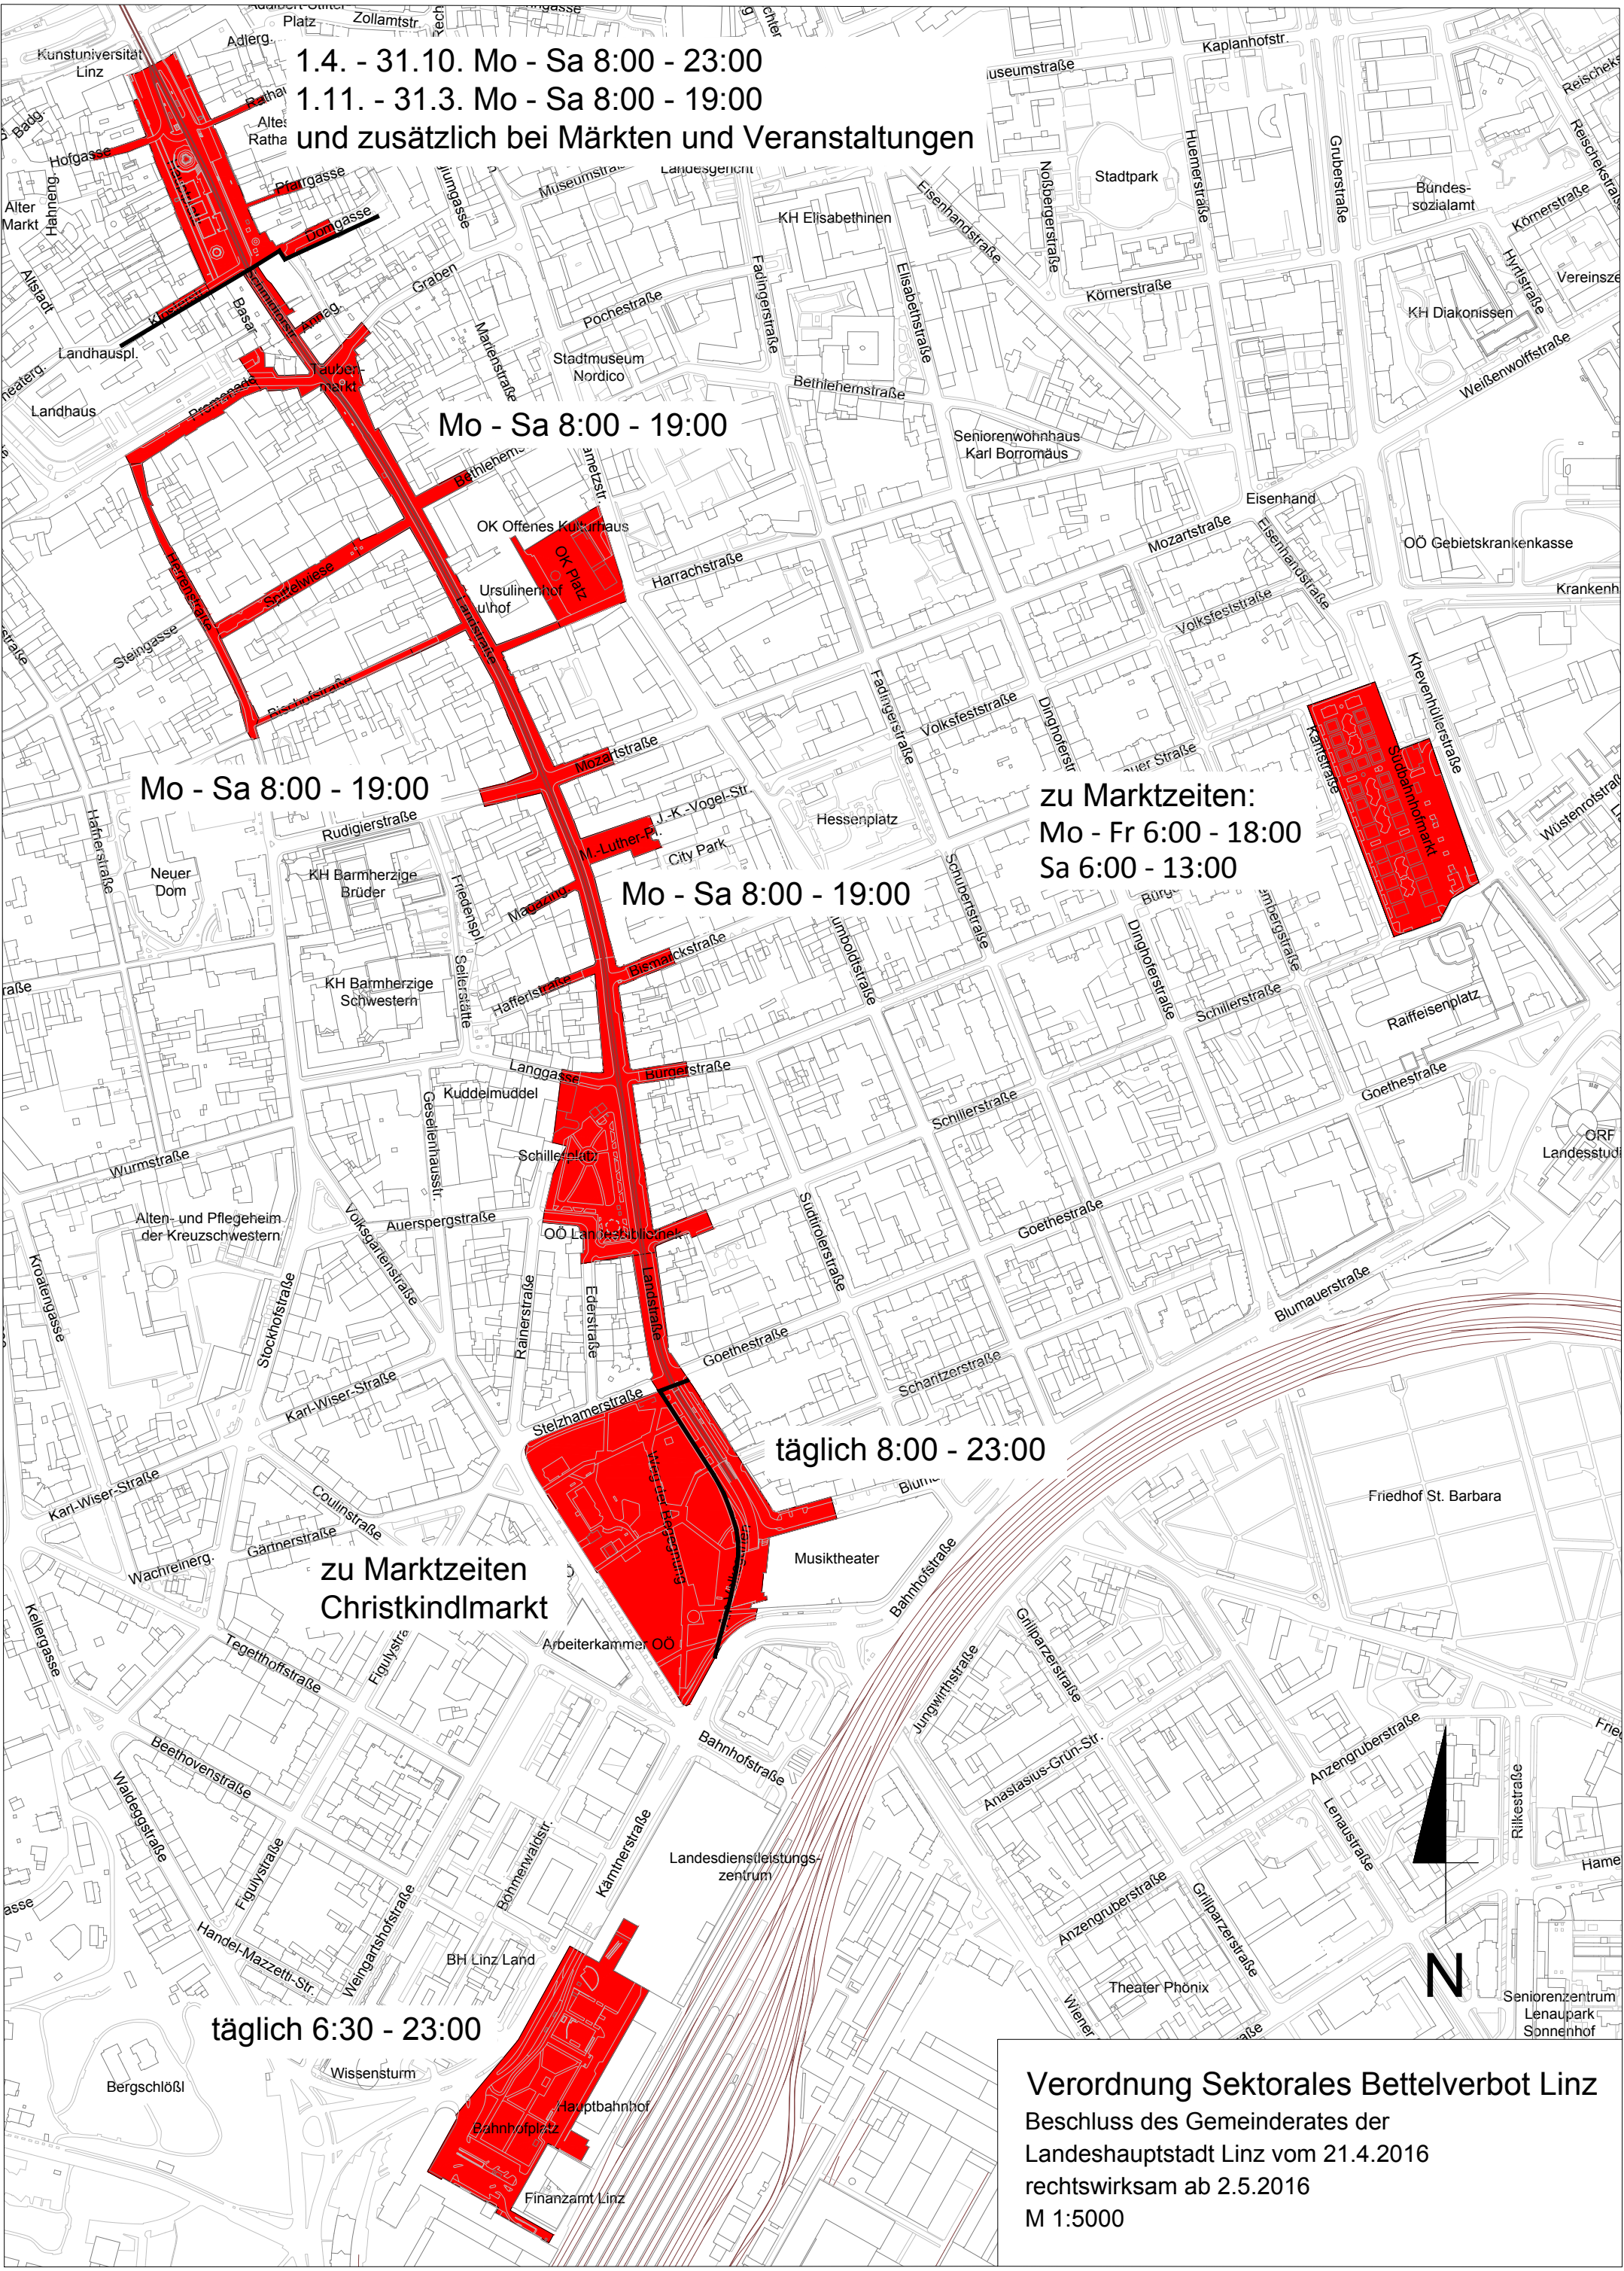

1.4. - 31.10. Mo - Sa 8:00 - 23:00  
1.11. - 31.3. Mo - Sa 8:00 - 19:00  
und zusätzlich bei Märkten und Veranstaltungen

Mo - Sa 8:00 - 19:00

Mo - Sa 8:00 - 19:00

Mo - Sa 8:00 - 19:00

zu Marktzeiten:  
Mo - Fr 6:00 - 18:00  
Sa 6:00 - 13:00

täglich 8:00 - 23:00

zu Marktzeiten  
Christkindlmarkt

täglich 6:30 - 23:00

**Verordnung Sektorales Bettelverbot Linz**  
Beschluss des Gemeinderates der  
Landeshauptstadt Linz vom 21.4.2016  
rechtswirksam ab 2.5.2016  
M 1:5000

bei Märkten und  
Veranstaltungen

**Verordnung Sektorales Bettelverbot Linz**  
Beschluss des Gemeinderates der  
Landeshauptstadt Linz vom 21.4.2016  
rechtswirksam ab 2.5.2016  
M 1:5000