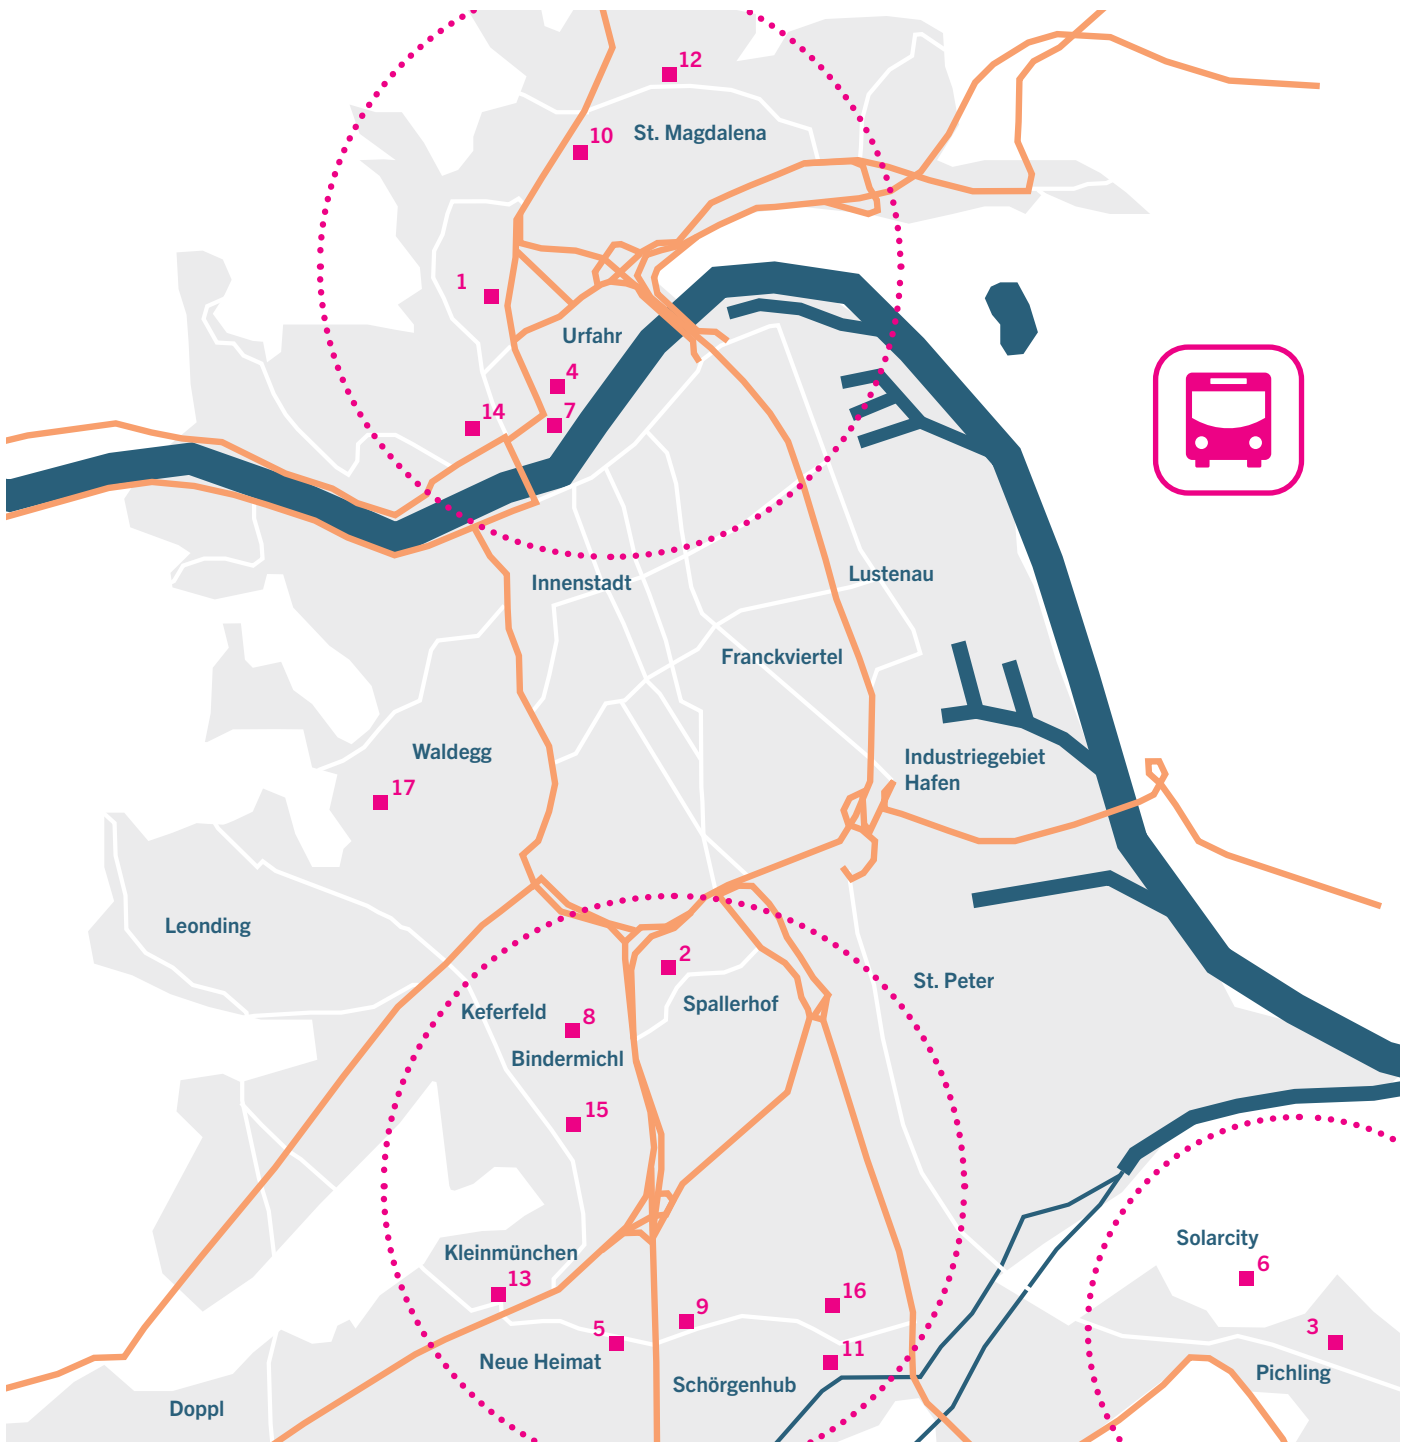

HALTESTELLEN TESTBUS LINZ | AB 08. MÄRZ

Uhrzeit	Montag	Dienstag	Mittwoch	Donnerstag	Freitag	Samstag
08:00 - 10:00	Karlhof Haltestelle Harruckerstraße Leonfeldner Straße 31 1	Urfahr Arbeiter-Samariter-Bund Reindlstraße 26 4	Urfahr Infostand Jahrmartgelände 7	Harbach Nähe Harbachpark Leonfeldner Str. 99-101 10	Gründberg/ Dornach EKZ St.Ma / Ferdinand-Markl-Straße 37 12	Urfahr Grünmarkt Mühlkreisbahnstraße 5 14
10:30 - 12:30	Spallerhof Einkaufszentrum Niedernhart Ecke Hertzstraße 3 u. 5 2	Neue Heimat Kindergarten Rohrmayrstraße 1 5	Bindermichl VS Koref Ramsauerstraße 61 8	Froschberg Ecke Johann-Sebastian-Bach Straße Regerstraße 1 17	Neue Heimat Nähe Kindergarten Helmholtzstraße 30 13	Bindermichl Lidl Landwiedstraße 125 15
13:00 - 15:00	Pichling Pfarre St. Paul - Parkplatz Biberweg 30 3	Solar City Lunaplatz 7 6	Kleinmünchen SMNS Schörghenhubstraße 6 9	Kleinmünchen Nähe Volkshaus Auwiesen Gabasstraße 19 11	Pichling Pfarre St. Paul - Parkplatz Biberweg 30 3	Kleinmünchen Nähe Pfarrkirche St. Quirinus Zeppelinstraße 33 16