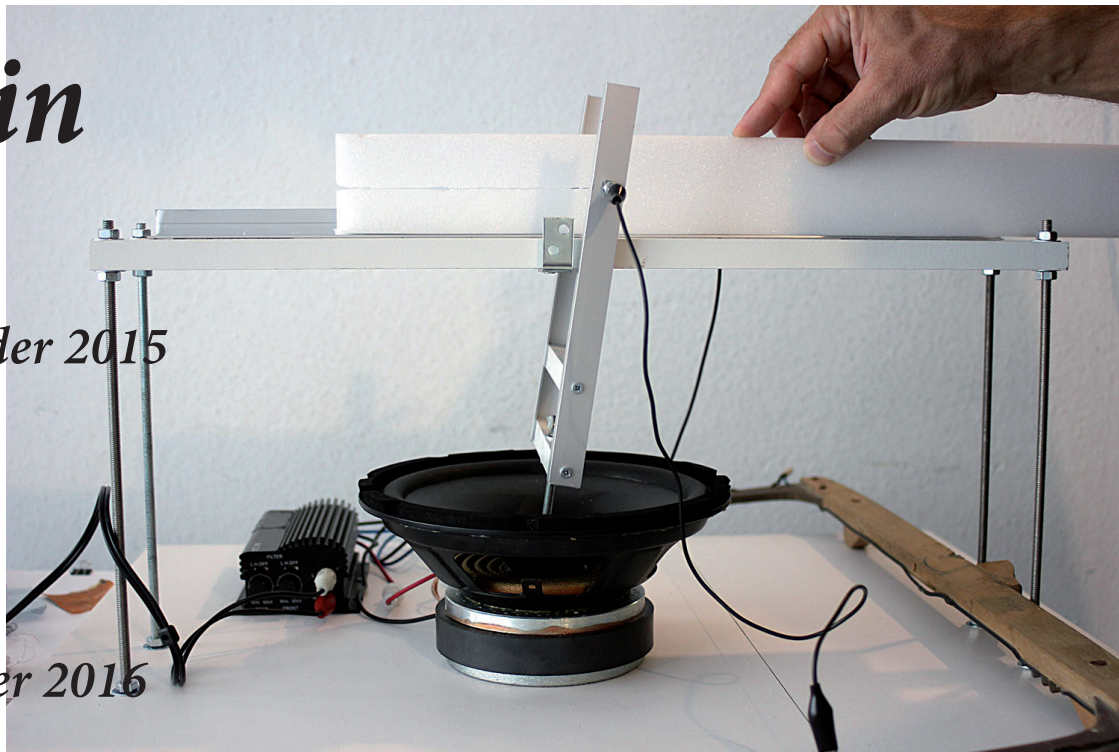

# *kristallin*

#37

*Experimentierfelder 2015*

*Salzamt | Oktober 2016*

*Wir laden Sie herzlich ein:*

*kristallin#37 | Mittwoch, 19. Oktober 2016, 19 Uhr*

*Ausstellungsdauer bis 11. November*

## *Experimentierfelder 2015*

*„Experimentierfeld“ ist eine Artist in Residence Projektreihe. Die Aufenthalte sind keine Einzel-Residenzen, sondern immer Gruppenprojekte, die während eines relativ kurzen Zeitraums stattfinden.*