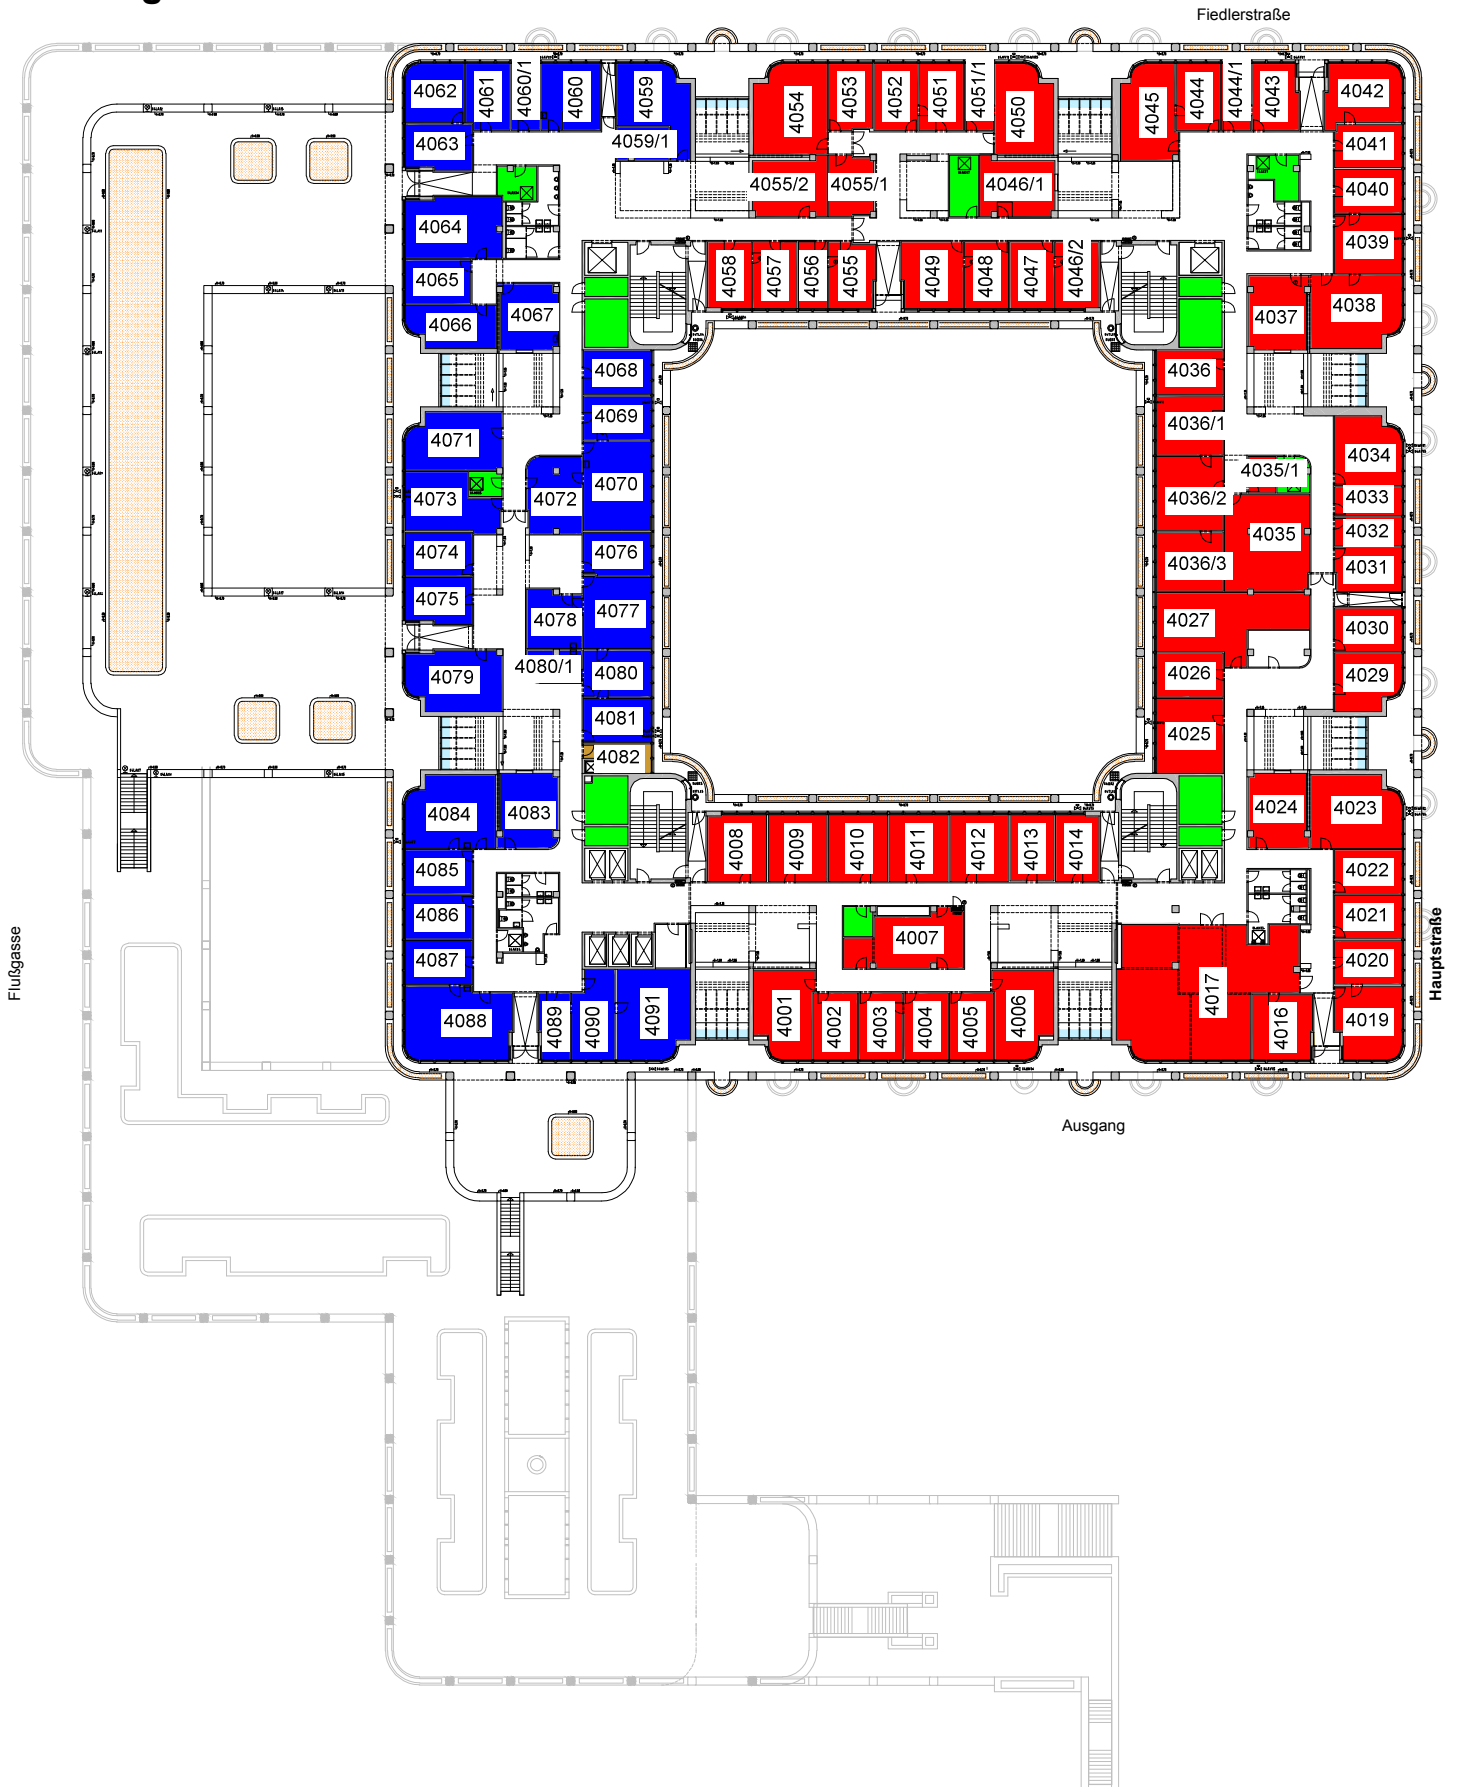

Magistrat Linz

Neues Rathaus, Hauptstraße 1-5, 4041 Linz

4. Obergeschoss

Geschäftsbereiche:

- Bau- und Bezirksverwaltung
- Gebäudemanagement und Tiefbau
- Planung, Technik und Umwelt
- Personal und Zentrale Services