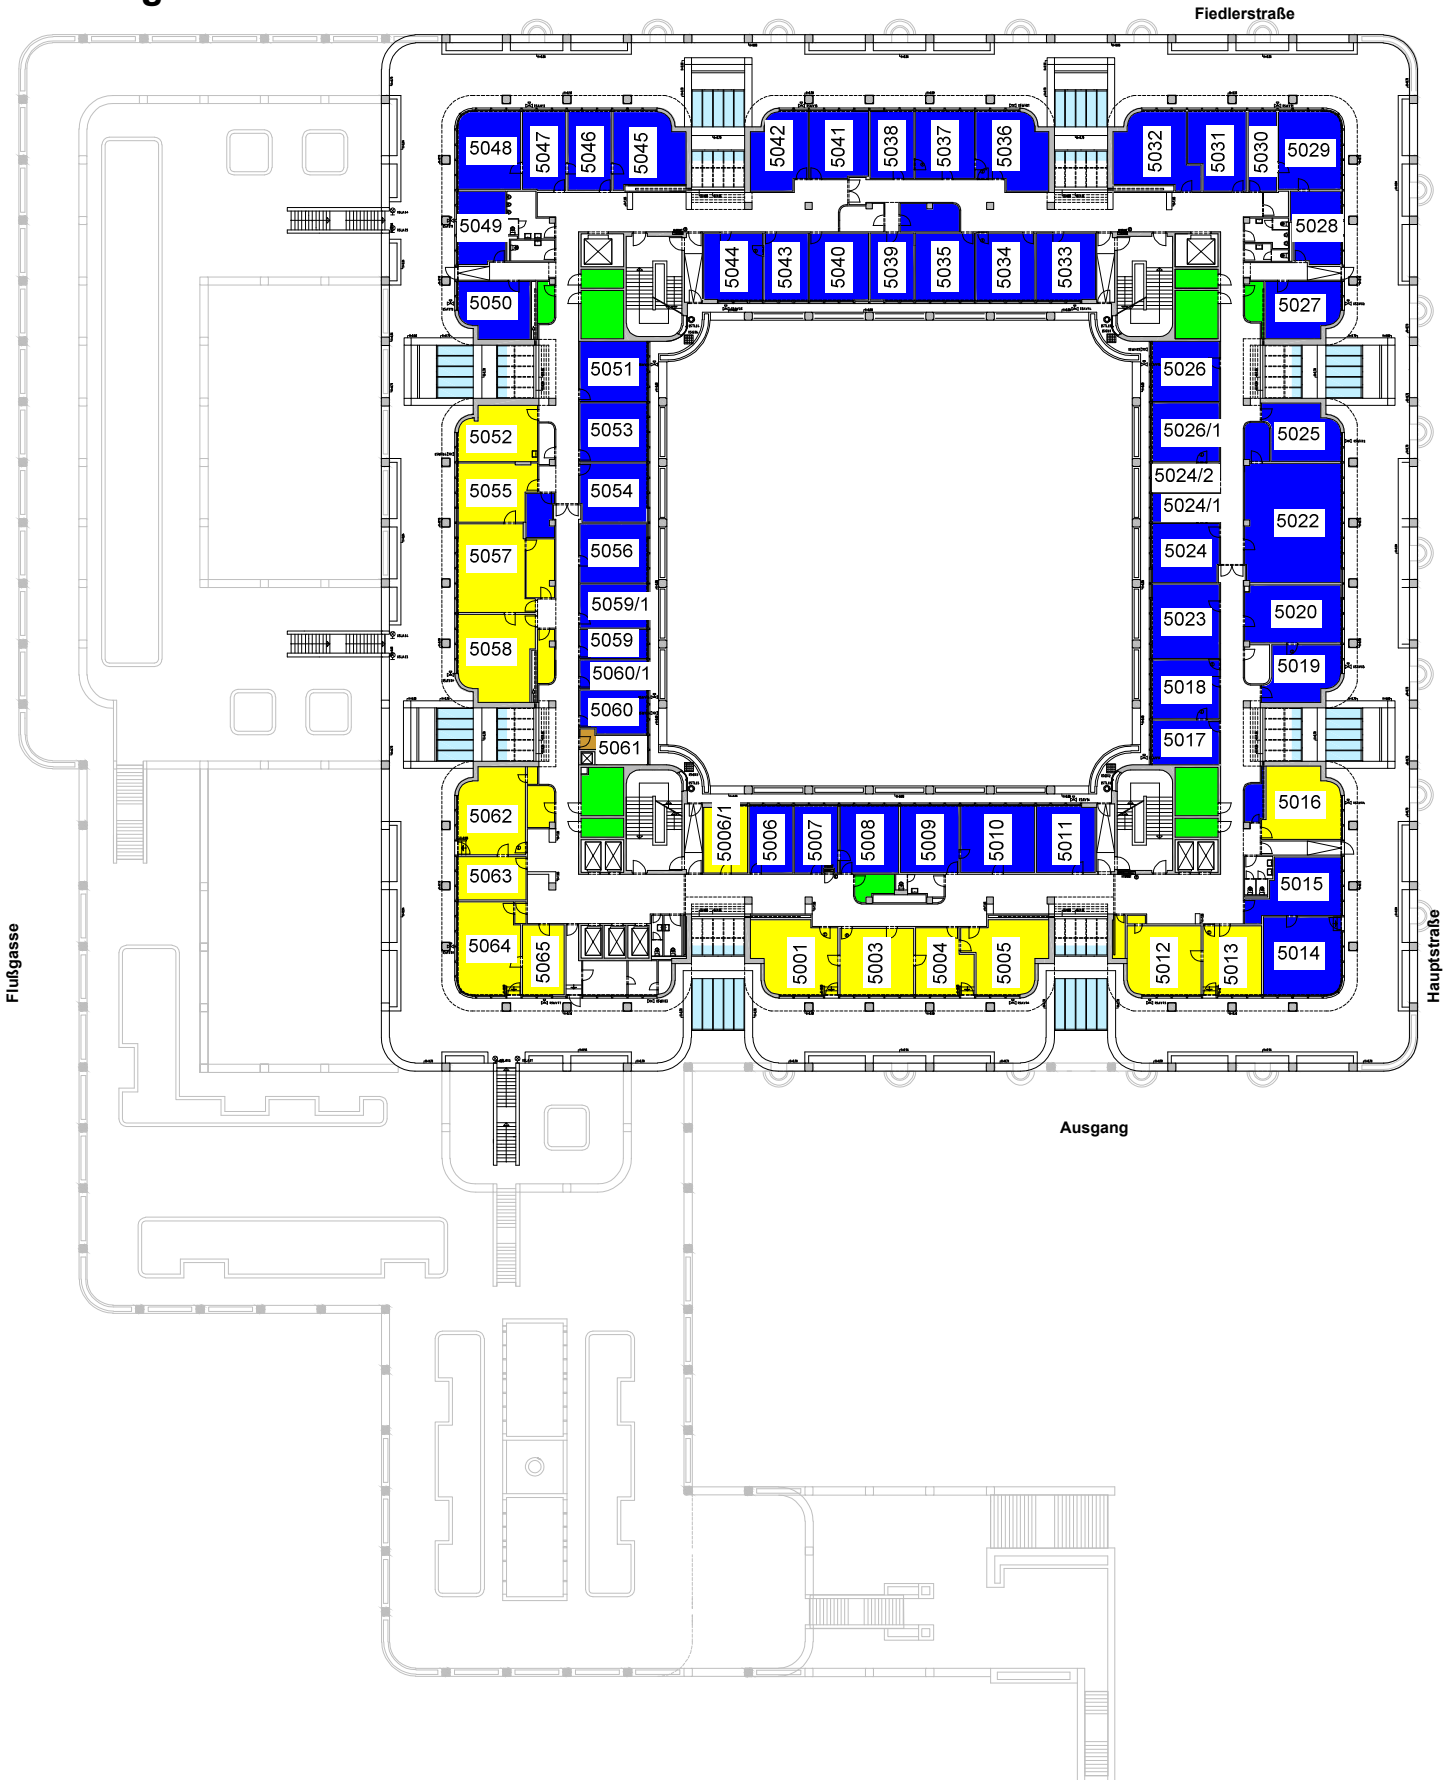

# Magistrat Linz

Neues Rathaus, Hauptstraße 1-5, 4041 Linz

## 5. Obergeschoss