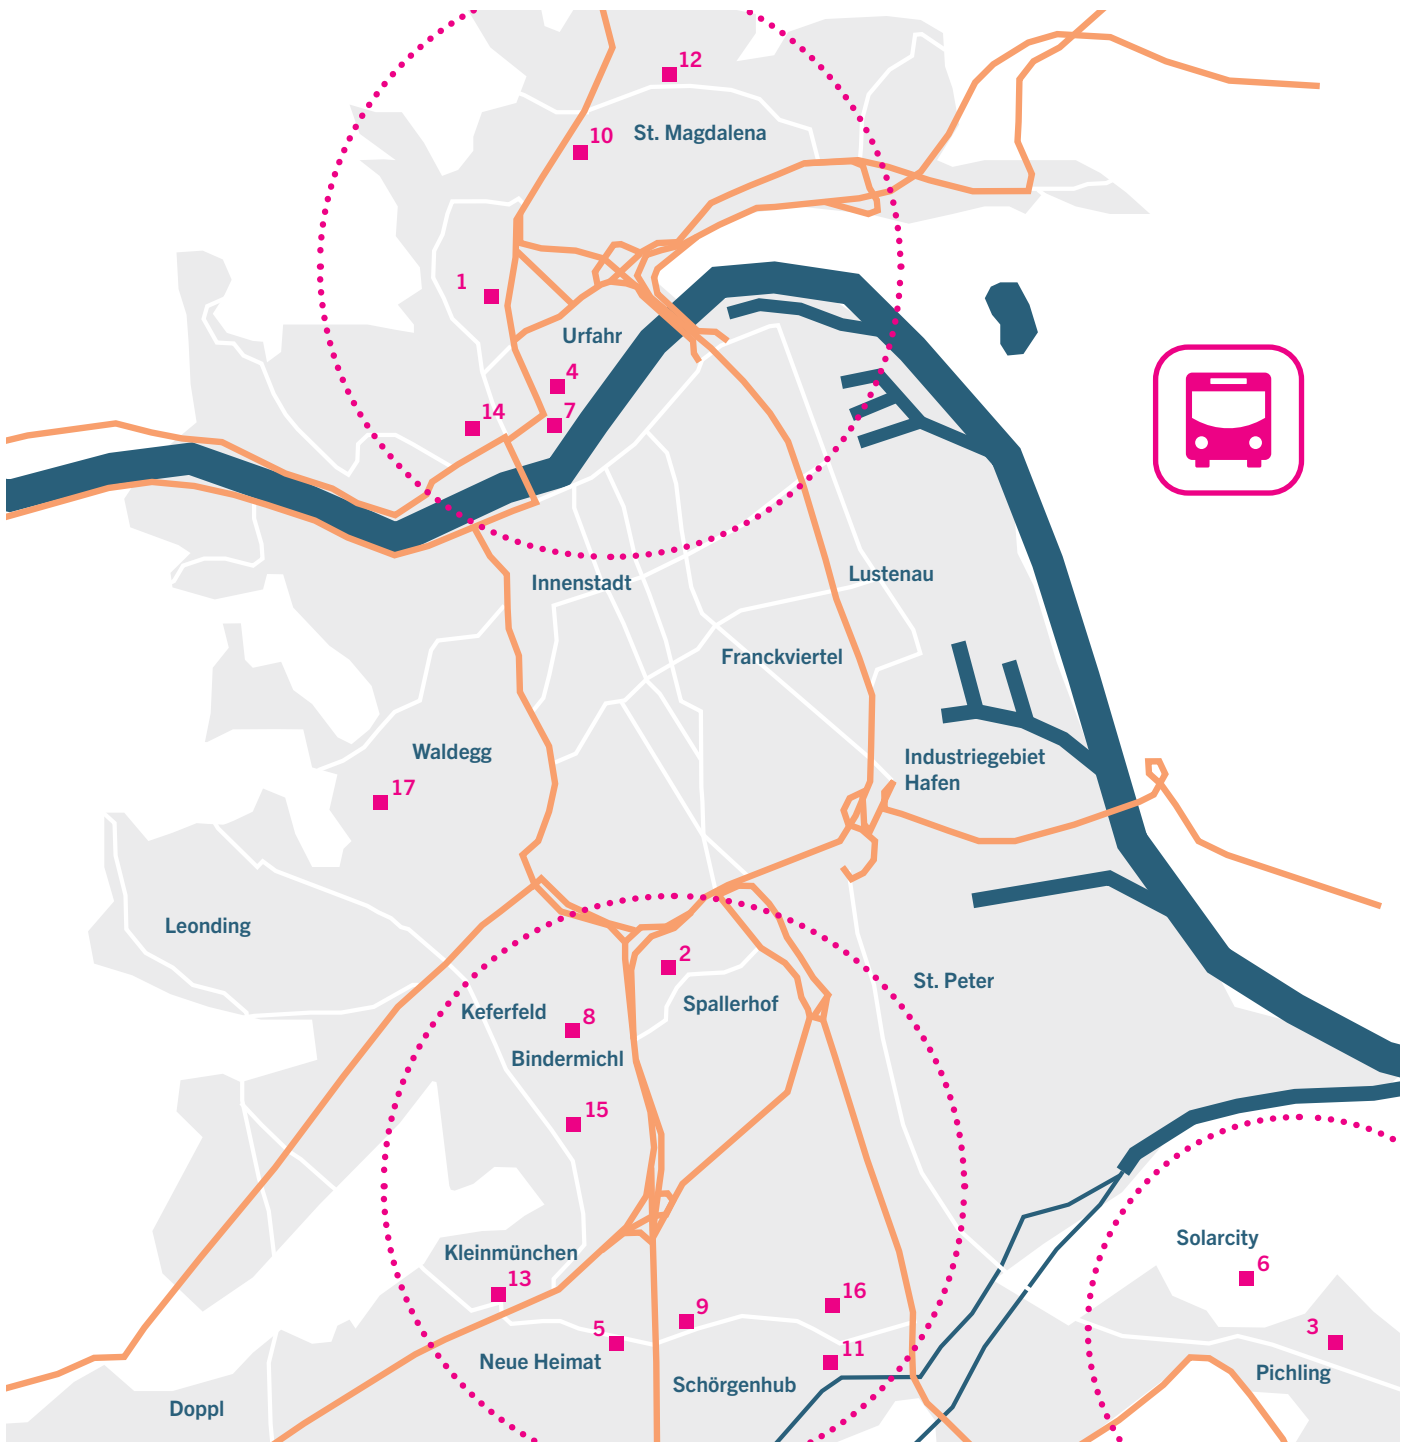

# HALTESTELLEN TESTBUS LINZ | AB 08. MÄRZ

Uhrzeit	Montag	Dienstag	Mittwoch	Donnerstag	Freitag	Samstag
08:00 - 10:00	Karlhof Haltestelle Harruckerstraße Leonfeldner Straße 31 <b>1</b>	Urfahr Arbeiter-Samariter-Bund Reindlstraße 26 <b>4</b>	Urfahr Infostand Jahrmartgelände <b>7</b>	Harbach Nähe Harbachpark Leonfeldner Str. 99-101 <b>10</b>	Gründberg/ Dornach EKZ St.Ma / Ferdinand-Markl-Straße 37 <b>12</b>	Urfahr Grünmarkt Mühlkreisbahnstraße 5 <b>14</b>
10:30 - 12:30	Spallerhof Einkaufszentrum Niedernhart Ecke Hertzstraße 3 u. 5 <b>2</b>	Neue Heimat <b>5</b> Kindergarten Rohrmayrstraße 1	Bindermichl <b>8</b> VS Koref Ramsauerstraße 61	Froschberg <b>17</b> Ecke Johann-Sebastian-Bach Straße Regerstraße 1	Neue Heimat <b>13</b> Nähe Kindergarten Helmholtzstraße 30	Bindermichl <b>15</b> Lidl Landwiedstraße 125
13:00 - 15:00	Pichling Pfarre St. Paul - Parkplatz Biberweg 30 <b>3</b>	Solar City <b>6</b> Lunaplatz 7	Kleinmünchen <b>9</b> SMNS Schörgenhubstraße 6	Kleinmünchen <b>11</b> Nähe Volkshaus Auwiesen Gabasstraße 19	Pichling <b>3</b> Pfarre St. Paul - Parkplatz Biberweg 30	Kleinmünchen <b>16</b> Nähe Pfarrkirche St. Quirinus Zeppelinstraße 33