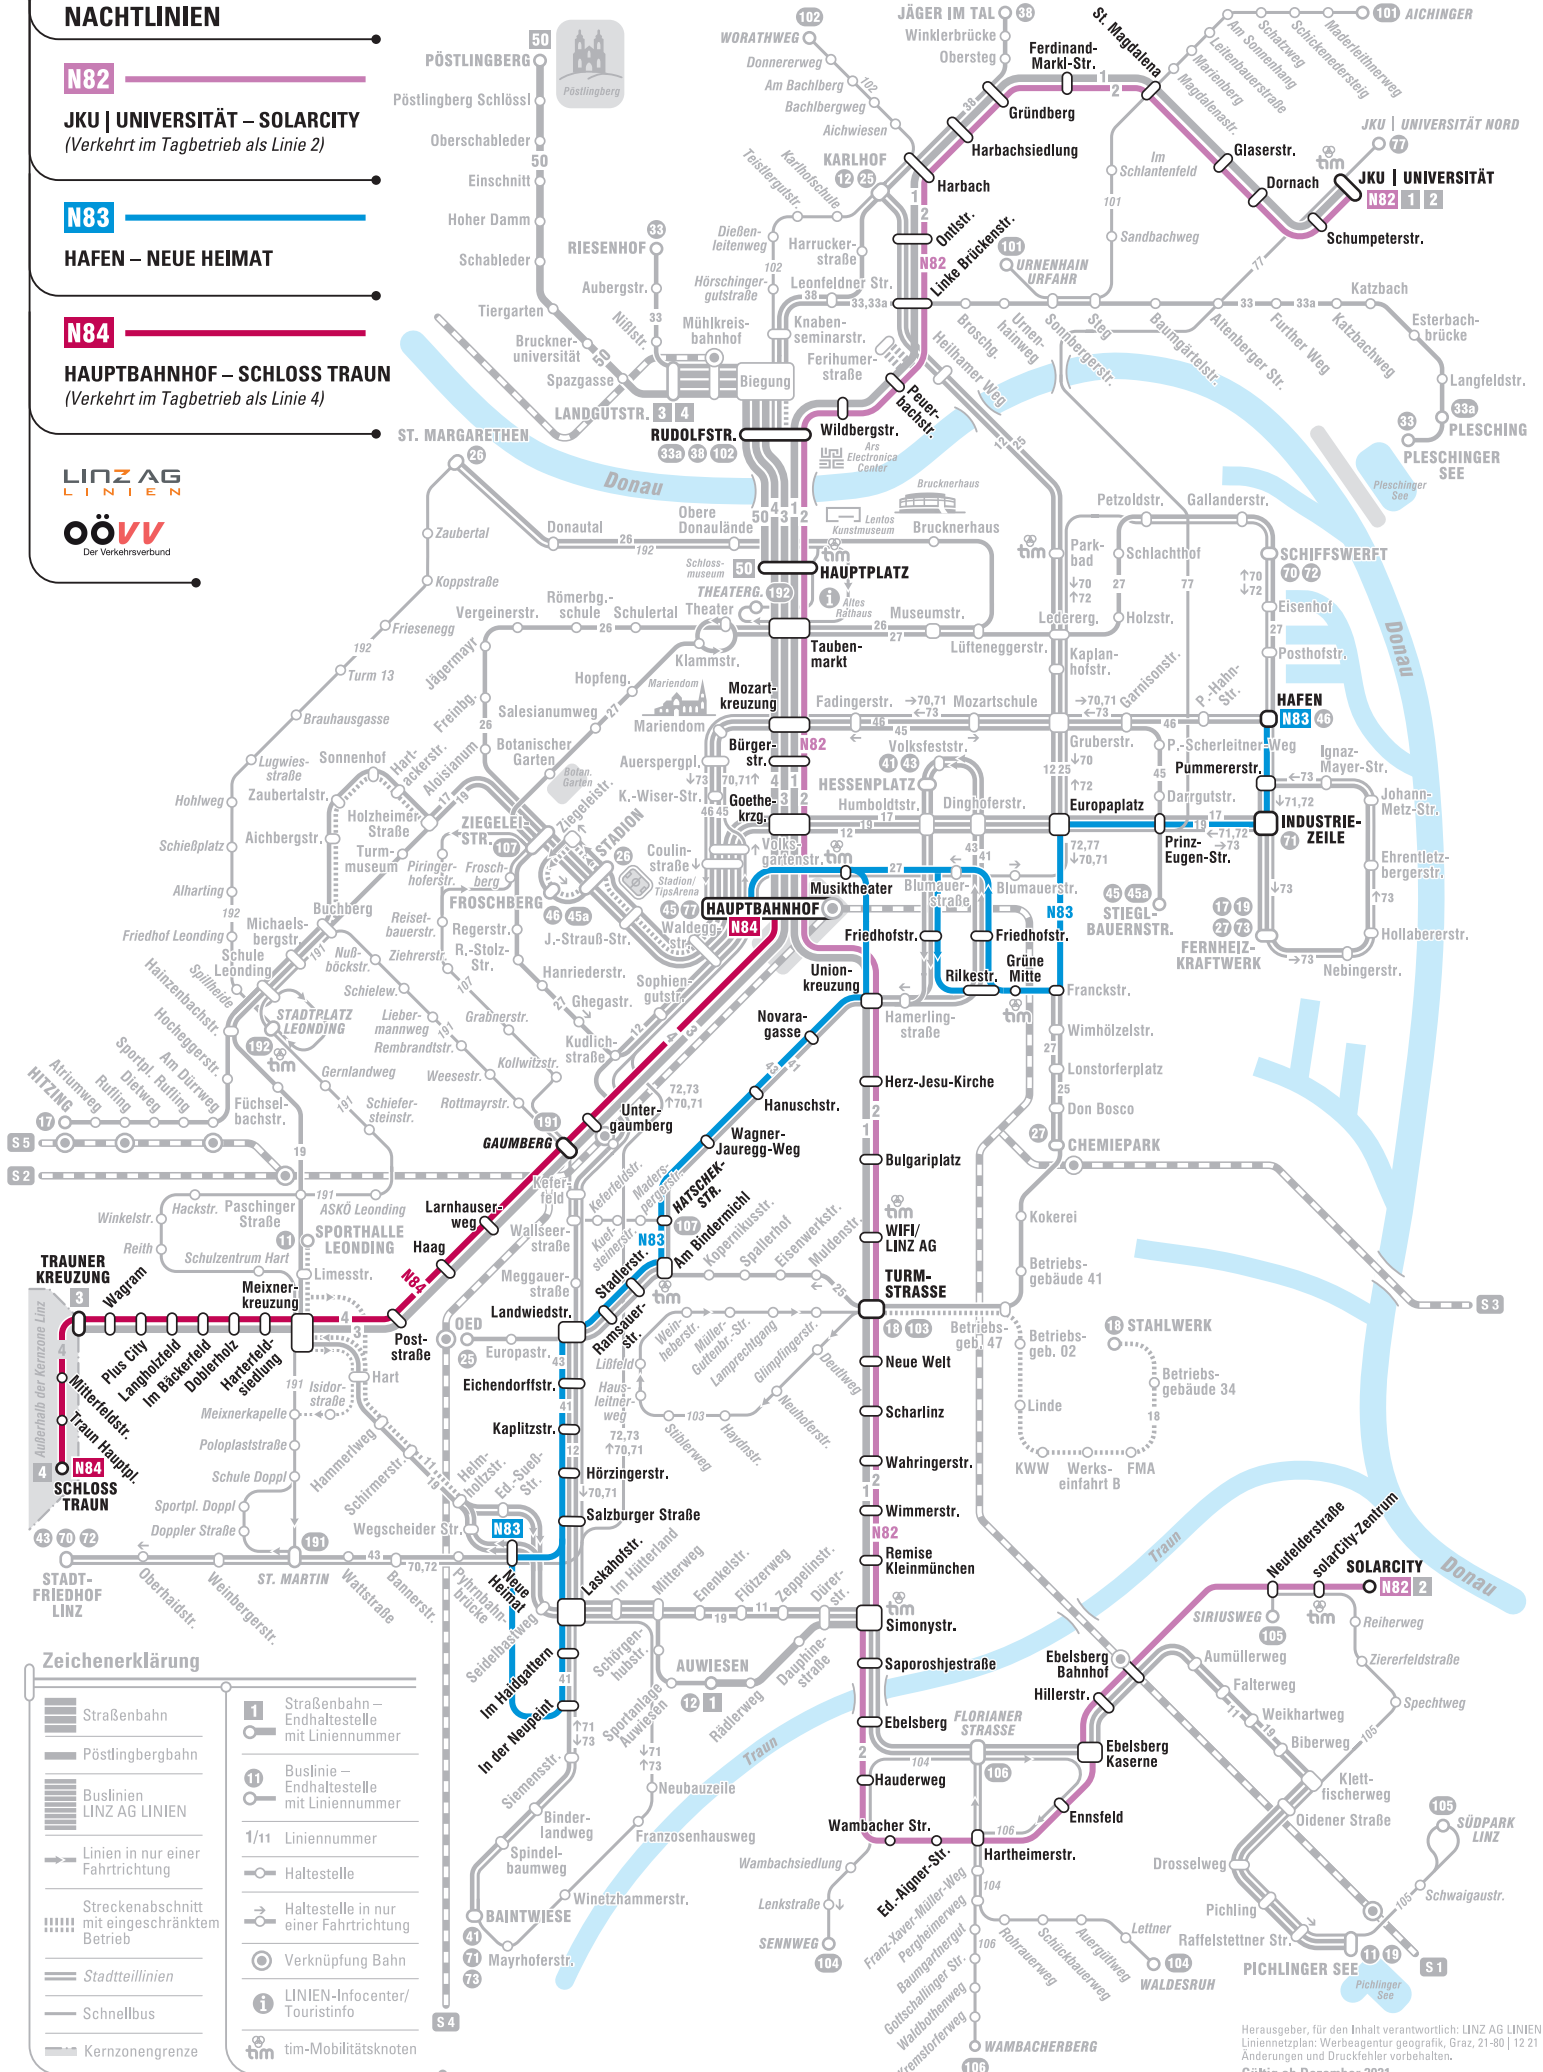

## NACHTLINIEN

**N82**  
JKU | UNIVERSITÄT – SOLARCITY  
(Verkehrt im Tagbetrieb als Linie 2)

**N83**  
HAFEN – NEUE HEIMAT

**N84**  
HAUPTBAHNHOF – SCHLOSS TRAUN  
(Verkehrt im Tagbetrieb als Linie 4)

LINZ AG LINIEN

ööVV  
Der Verkehrsverbund

### Zeichenerklärung

- Straßenbahn
- Pöstlingbergbahn
- Buslinien LINZ AG LINIEN
- Linien in nur einer Fahrtrichtung
- Streckenabschnitt mit eingeschränktem Betrieb
- Stadtteillinien
- Schnellbus
- Kernzonengrenze
- 1 Straßenbahn – Endhaltestelle mit Liniennummer
- 1 Buslinie – Endhaltestelle mit Liniennummer
- 1/11 Liniennummer
- Haltestelle
- Haltestelle in nur einer Fahrtrichtung
- Verknüpfung Bahn
- LINIEN-Infocenter/ Touristinfo
- tim-Mobilitätsknoten